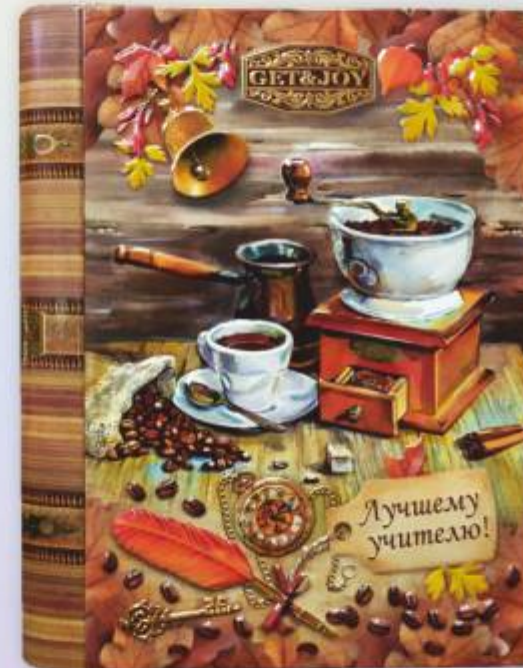

Учителю (6678)

Состав:

натуральный жареный молотый кофе «Мадео. Бразилия».

100% Арабика, универсальный помол, средняя степень обжарки.