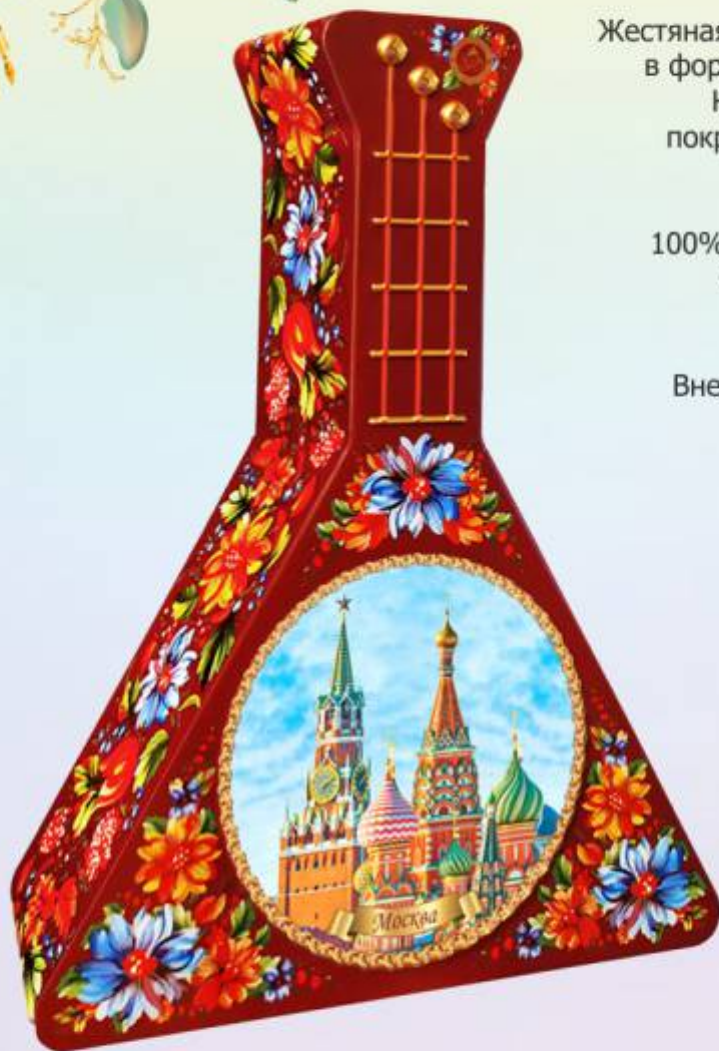

ИЗБРАННОЕ ИЗ МОРЯ ЧАЯ®

Чай упакован в фольгу для сохранения свежести и аромата

Музыкальная балалайка

Жестяная шкатулка с музыкальным механизмом в форме балалайки со съемной крышкой. Крышка с элементами конгрева покрыта матовым и глянцевым лаком.

Состав:

100% цейлонский чай листовой черный, стандарт ОРА (крупный лист).

Масса нетто: 50 гр.

Внешние размеры: 23,5 x 17,5 x 6 см.
30 шт./кор.

Москва (6794)