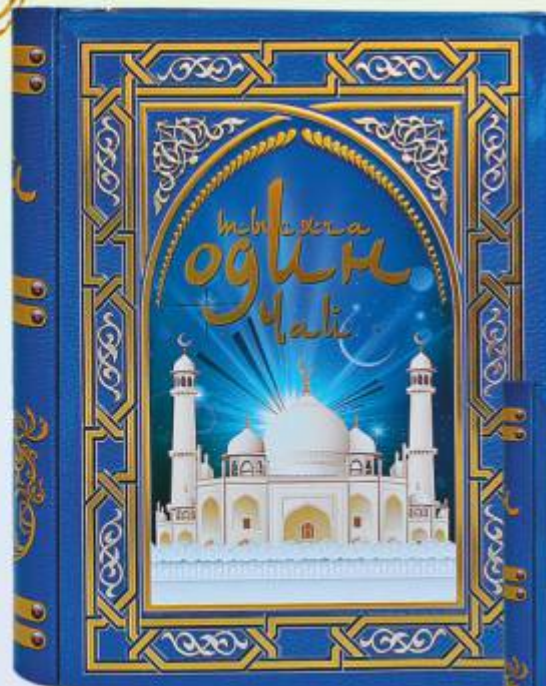

ИЗБРАННОЕ ИЗ МОРЯ ЧАЯ®

Чай упакован в фольгу для сохранения свежести и аромата

Серия «Тысяча и один чай»

**1001 чай,
синяя (1562)**