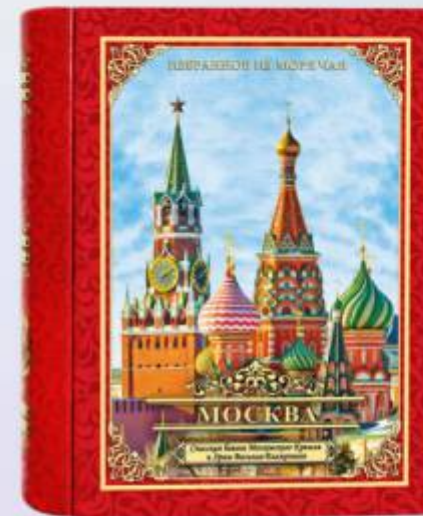

Масса нетто: 50 гр.

Внешние размеры:

17 x 9 x 5,5 см.

24 шт./кор.

Храм Василия Блаженного (6875)

Кремль вид с реки (6876)

Москва (6874)

Книга малая