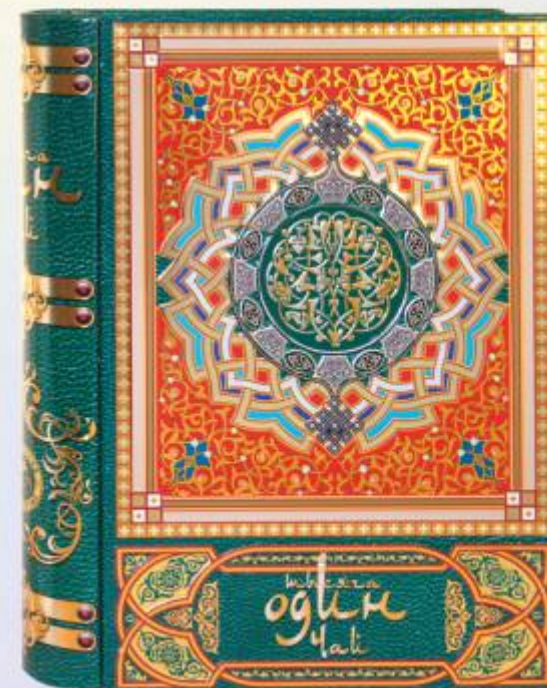

**1001 чай,
зеленая (1560)**

Символ качества «Лев с мечом» ставится с разрешения Чайного Совета Шри-Ланки.
Он подтверждает высочайшее качество чая, который отвечает всем требованиям и стандартам настоящего 100% цейлонского чая.