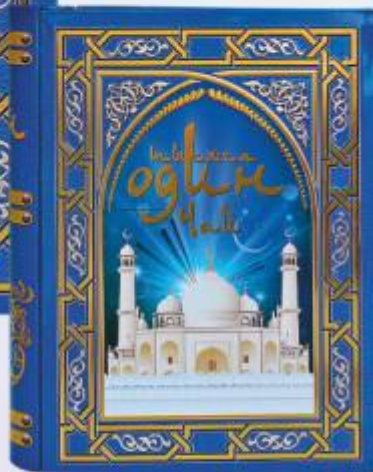

**1001 чай,
Восточная сказка (1053)**

Жестяная книга с элементами конгрева
покрыта матовым и глянцевым лаком.
Состав: 100% цейлонский чай черный листовый,
стандарт ОРА (крупный лист).
Масса нетто: 75 гр.
Внешние размеры: 19,3 x 15 x 4 см.
20 шт./ кор.

Книга мини
покрыта глянцевым лаком.

Состав:
100% цейлонский чай
черный листовый,
стандарт FВОР. 30 гр.

Внешние размеры: 11 x 9,3 x 2,9 см.
30 шт./ кор.