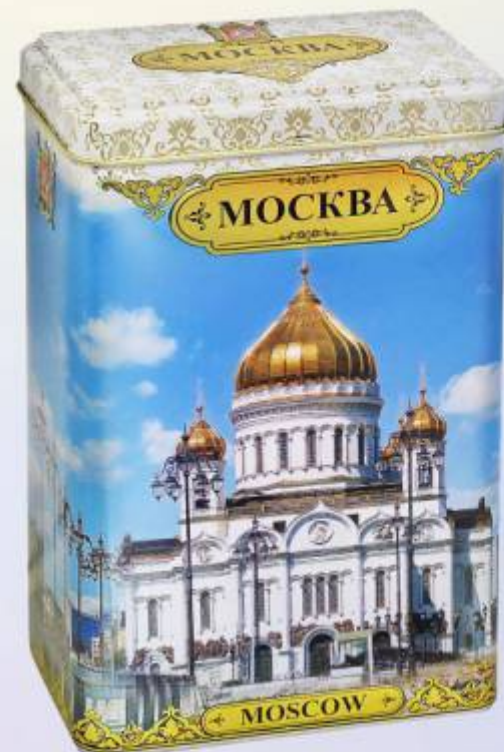

**Храм Христа
Спасителя,
белая (6630)**

Символ качества «Лев с мечом» ставится с разрешения Чайного Совета Шри-Ланки. Он подтверждает высочайшее качество чая, который отвечает всем требованиям и стандартам настоящего 100% цейлонского чая.