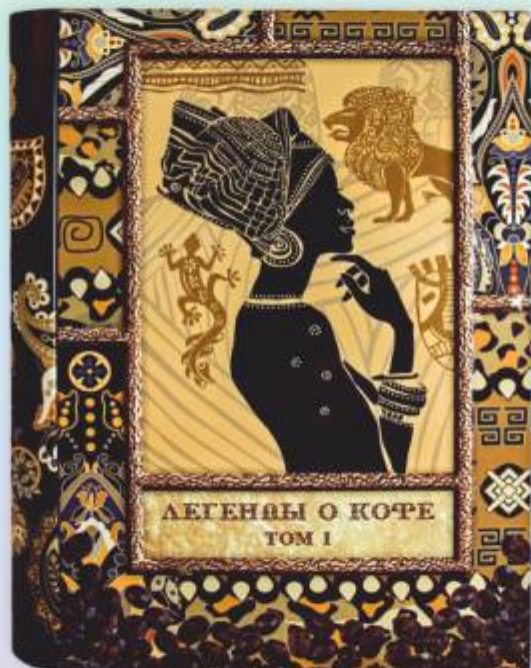

Серия «Кофейные книги»

Жестяная книга с элементами конгрева покрыта матовым и глянцевым лаком.

Внешние размеры: 19,3 x 15 x 4 см.

Масса нетто: 150 гр.

20 шт./кор.

Легенды о кофе, том I (6423)

Состав:

натуральный жареный молотый кофе «Мадео. Эфиопия».