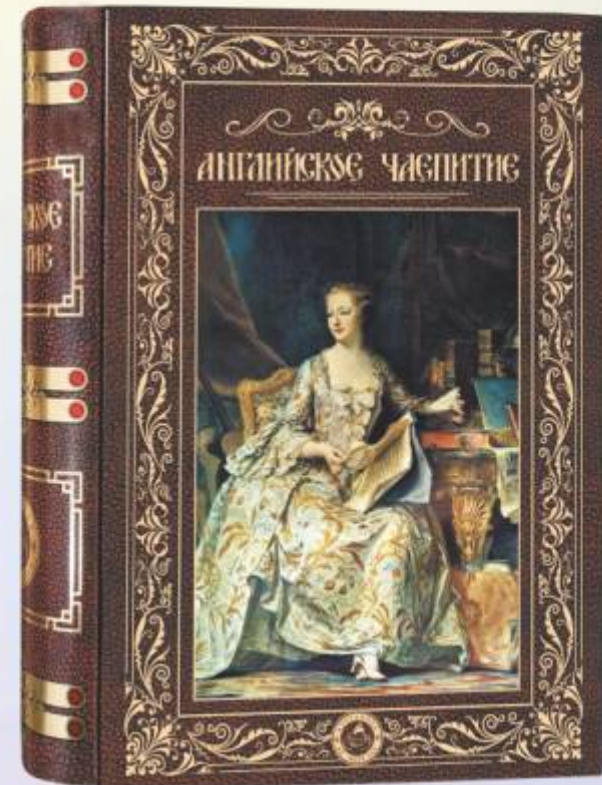

Английское чаепитие (6782)

Состав:
100% цейлонский чай черный листовый,
стандарт ОРА (крупный лист).
Масса нетто: 75 гр.

Символ качества «Лев с мечом» ставится с разрешения Чайного Совета Шри-Ланки.
Он подтверждает высочайшее качество чая, который отвечает всем требованиям и стандартам настоящего 100% цейлонского чая.