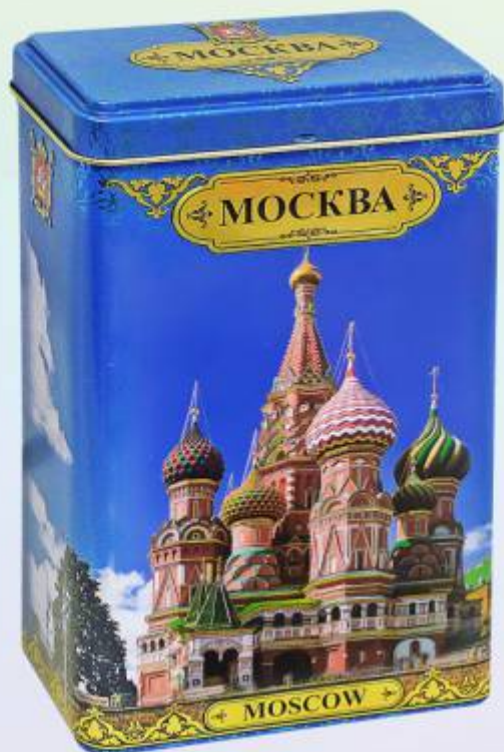

ИЗБРАННОЕ ИЗ МОРЯ ЧАЯ®

Чай упакован в фольгу для сохранения свежести и аромата

Прямоугольные банки «Москва»

Жестяная прямоугольная банка с элементами конгрева с откидной крышкой.

Состав: 100% цейлонский чай черный листовый стандарт ОРА (крупный лист). Масса нетто: 75 гр.

Внешние размеры: 15,3 x 9,4 x 5,6 см.
20 шт./кор.

**Собор
Василия Блаженного,
синяя (6628)**