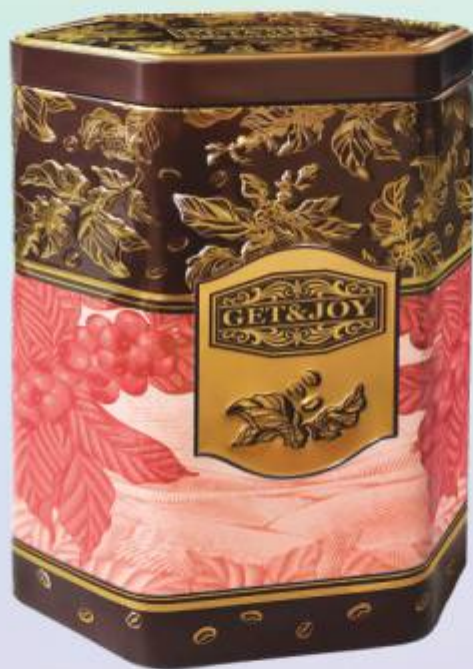

Учителю (6678)

Состав:

натуральный жареный молотый кофе «Мадео. Бразилия».

100% Арабика, универсальный помол, средняя степень обжарки.

Серия «Ароматное настроение»

Жестяная банка с элементами конгрева покрыта глянцевым лаком.

Внешние размеры: 17 x 12,4 x 6,6 см.

Масса нетто: 150 гр.

30 шт./кор.

Красная (6676)

Состав:

натуральный жареный ароматизированный молотый кофе «Мадео. Ирландский крем»,
100% Арабика, универсальный помол,
средняя степень обжарки.