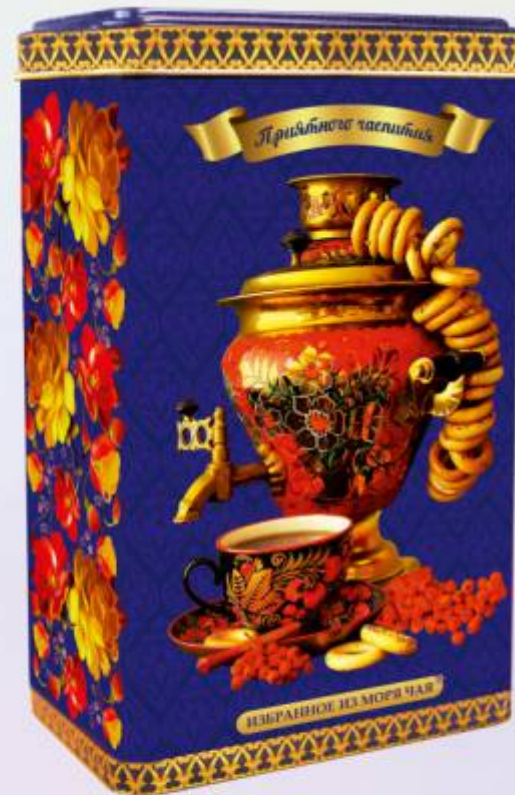

Самовар (6780)

Символ качества «Лев с мечом» ставится с разрешения Чайного Совета Шри-Ланки. Он подтверждает высочайшее качество чая, который отвечает всем требованиям и стандартам настоящего 100% цейлонского чая.