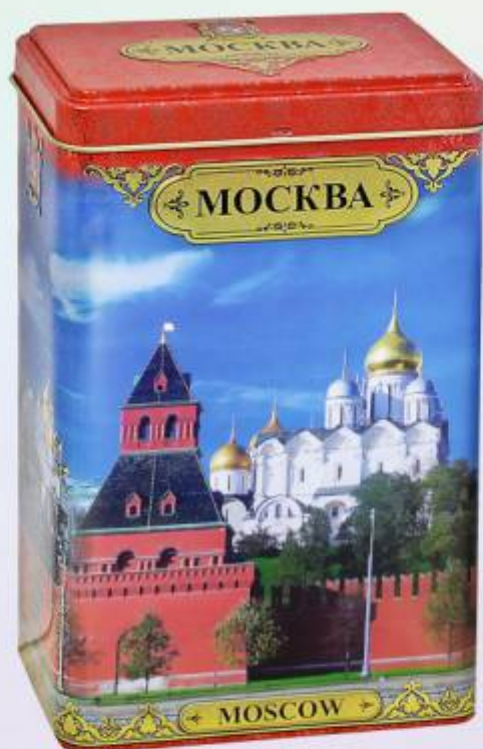

**Кремль,
красная (6629)**