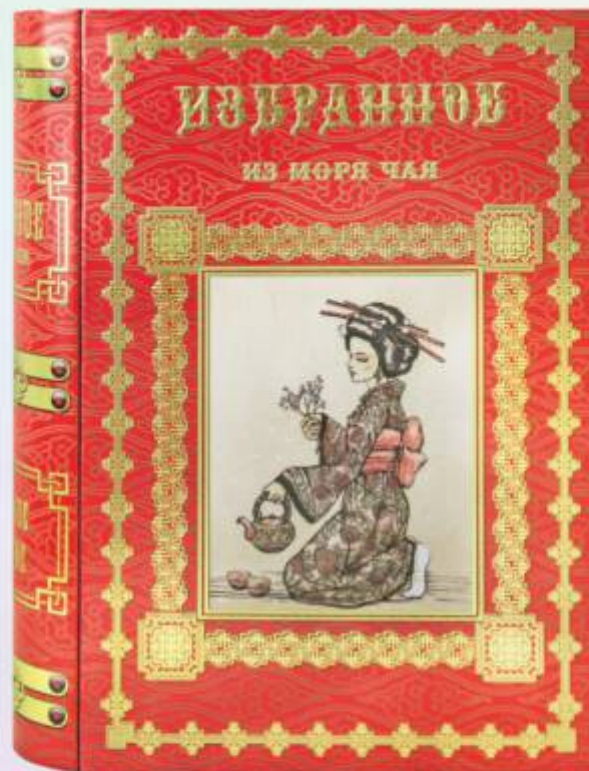

Восточное чаепитие (0043)

Состав: китайский чай зеленый листовый Люй Ча. Масса нетто: 100 гр.