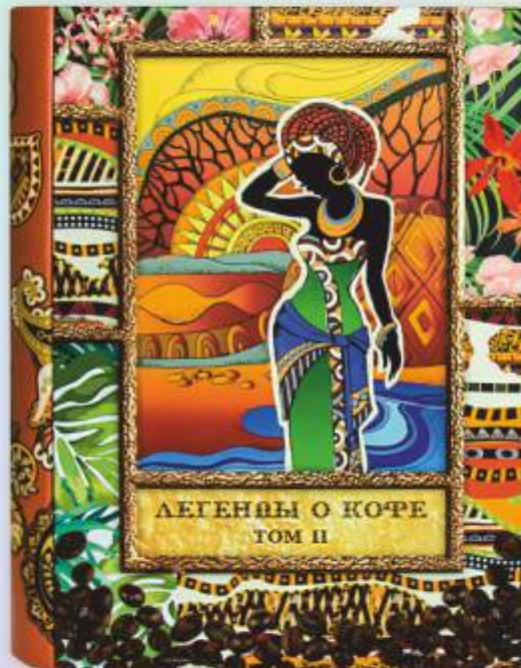

Легенды о кофе, том II (6425)

Состав:

натуральный жареный молотый кофе «Мадео. Бразилия».

100% Арабика, универсальный помол, средняя степень обжарки.