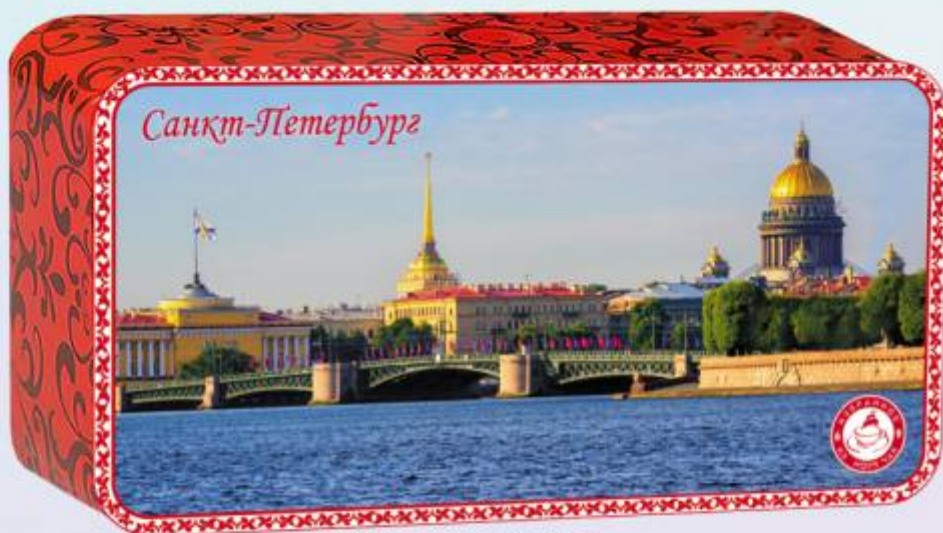

ИЗБРАННОЕ ИЗ МОРЯ ЧАЯ®

Чай упакован в фольгу для сохранения свежести и аромата

Прямоугольные шкатулки

Жестяная шкатулка с элементами конгрева покрыта глянцевым и матовым лаком.

Внешние размеры: 17 x 9 x 5,5 см.

Состав: 100% цейлонский чай черный листовый, стандарт ОРА (крупный лист).

Масса нетто: 50 гр.

24 шт./кор.

Панорама (6878)